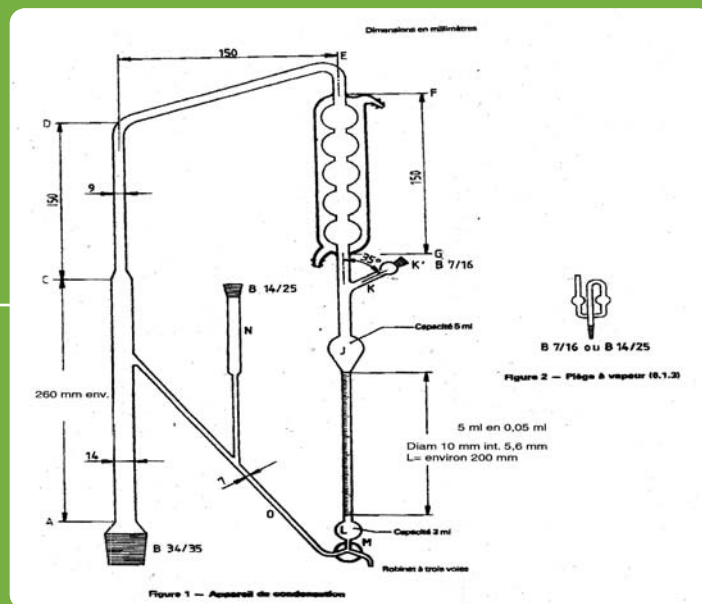

Prestations
sur devis

ARTEMIA Laboratoires 11, rue du Maquis - 63460 COMBRONDE

Tel : 04 73 64 89 51- Fax 04 73 97 41 47 - Courriel : contact@artemialabo.fr